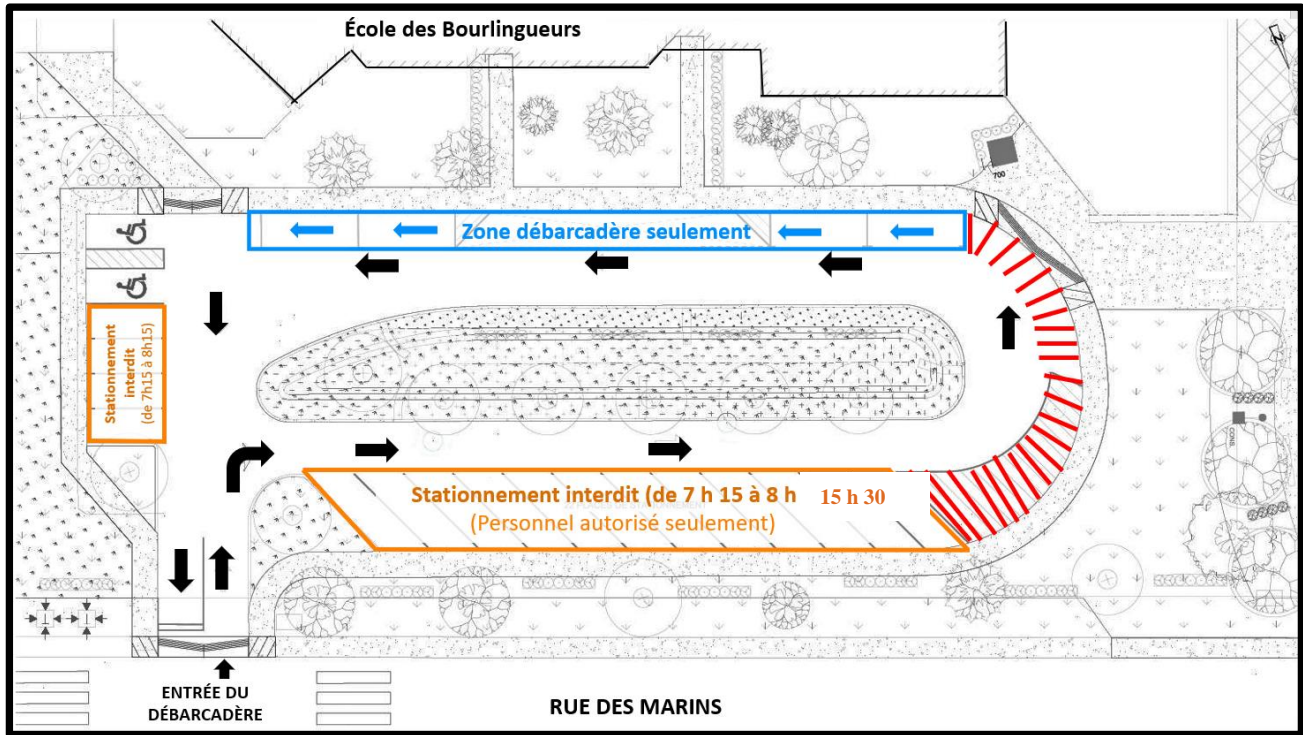

PLAN DU DÉBARCADÈRE (Applicable à compter du 31 août 2022)